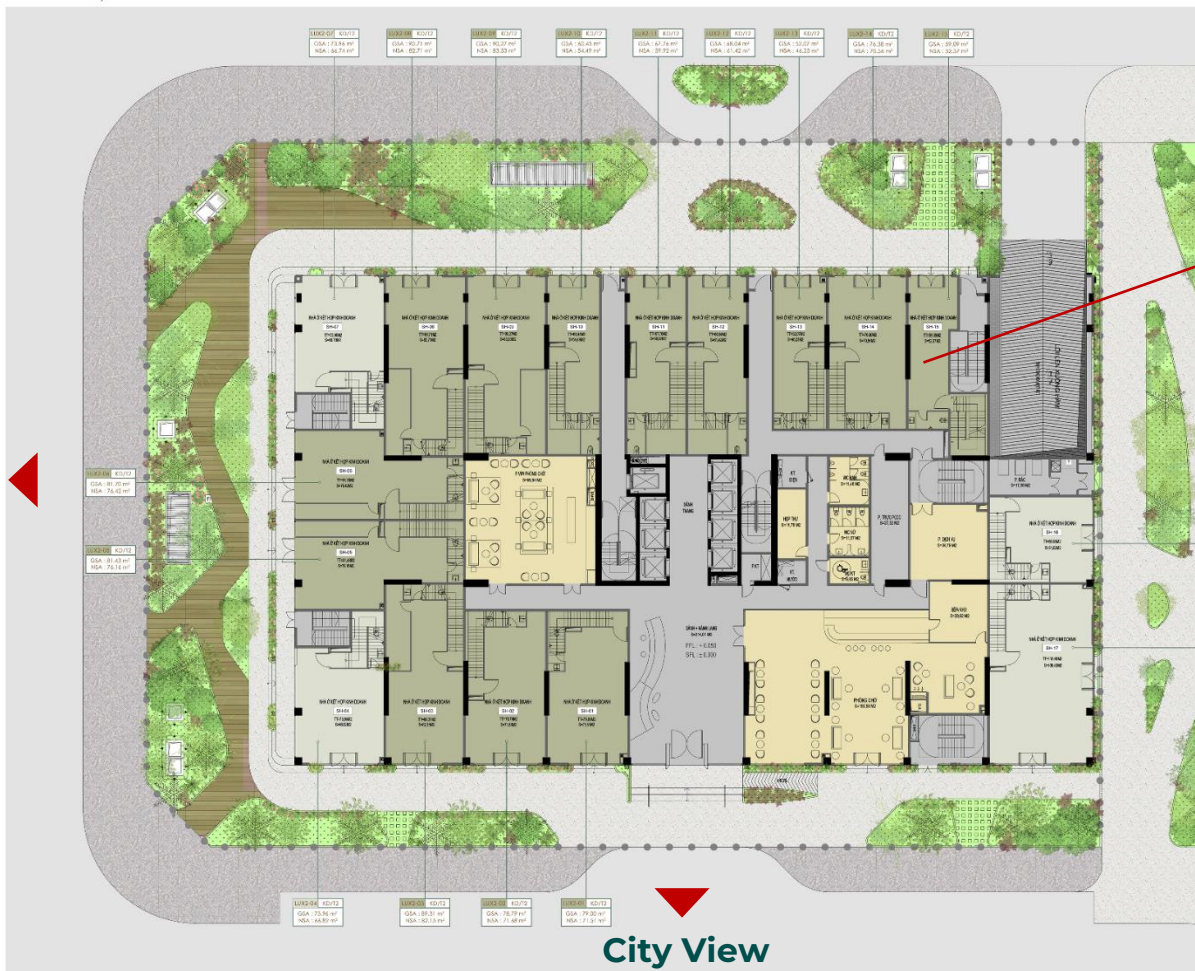

Phòng ngủ: 03
Bathroom: 03
Diện tích: 94-100m²

MẶT BẰNG TẦNG 1

City View

Lake View

Beach View

6

LUXURY SHOPHOUSE

SỞ HỮU: Lâu dài
SỐ TẦNG: 02
Diện tích: 120 - 170m²

Đã mua thành công 01 căn hộ Regal Luxury

City View

CHỦ THÍCH LEGEND

- NHÀ Ở KẾT HỢP SHOPHOUSE TRÊN 90M² SÀN
- SINH HOẠT CÔNG ĐỒNG
- SẴNH CHÍNH, HÀNH LANG KỸ THUẬT
- NHÀ Ở KẾT HỢP SHOPHOUSE DƯỚI 90M² SÀN

TOÀ THÁP BIỂU TƯỢNG MỚI CỦA TỈNH QUẢNG BÌNH