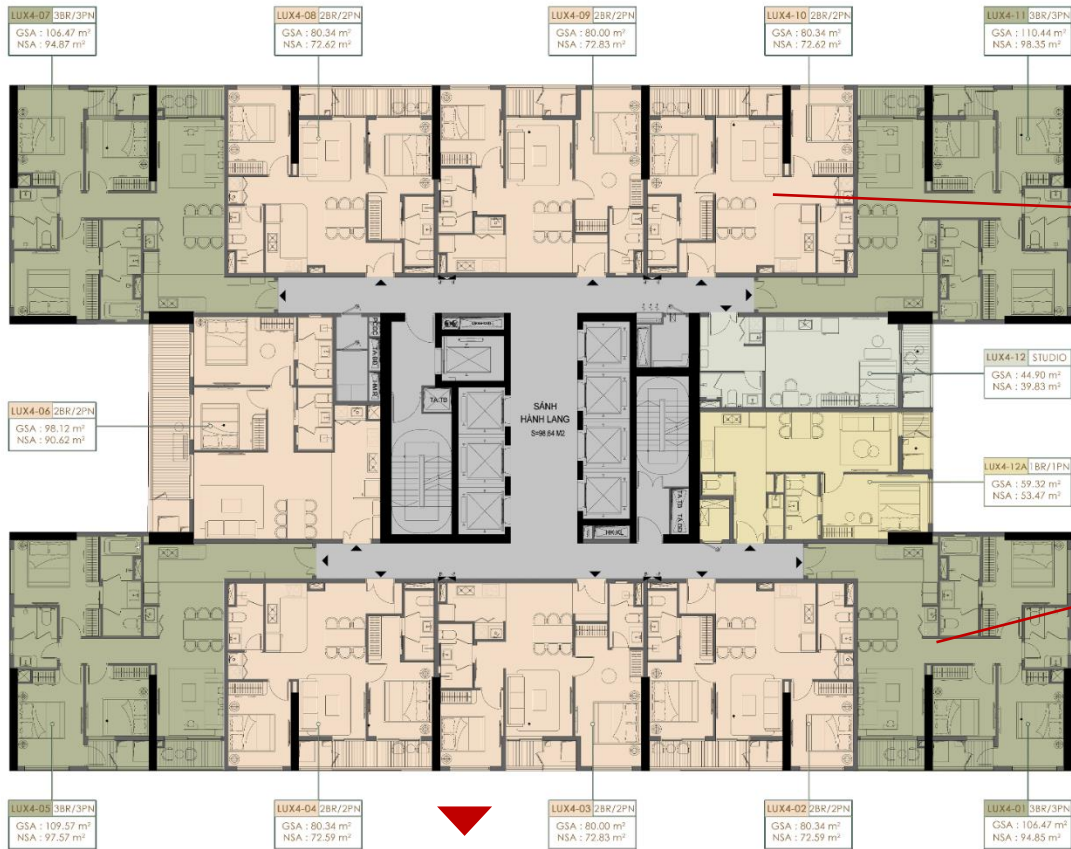

LUXURY STUDIO

Phòng ngủ: 01
Bathroom: 01
Diện tích: 39,83m²

9

LUXURY 1 BEDROOM

Phòng ngủ: 01
Bathroom: 01
Diện tích: 53,47m²

SỔ HỒNG LÂU DÀI

CHỦ THÍCH
LEGEND

CĂN STUDIO

1 PHÒNG NGỦ
1 BEDROOM

2 PHÒNG NGỦ
2 BEDROOM

3 PHÒNG NGỦ
3 BEDROOM

City View

MẶT BẰNG TẦNG 4-14

City View

Lake View

Beach View

City View

CHÚ THÍCH LEGEND

- CĂN STUDIO
- 1 PHÒNG NGỦ 1 BEDROOM
- 2 PHÒNG NGỦ 2 BEDROOM
- 3 PHÒNG NGỦ 3 BEDROOM

18

LUXURY 2 BEDROOMS

Phòng ngủ: 02
Bathroom: 02
Diện tích: 80 - 91m²

16

LUXURY 3 BEDROOMS

Phòng ngủ: 03
Bathroom: 03
Diện tích: 94-100m²

MẶT BẰNG TẦNG 1

City View

Lake View

Beach View

6

LUXURY SHOPHOUSE

SỞ HỮU: Lâu dài
SỐ TẦNG: 02
Diện tích: 120 - 170m²