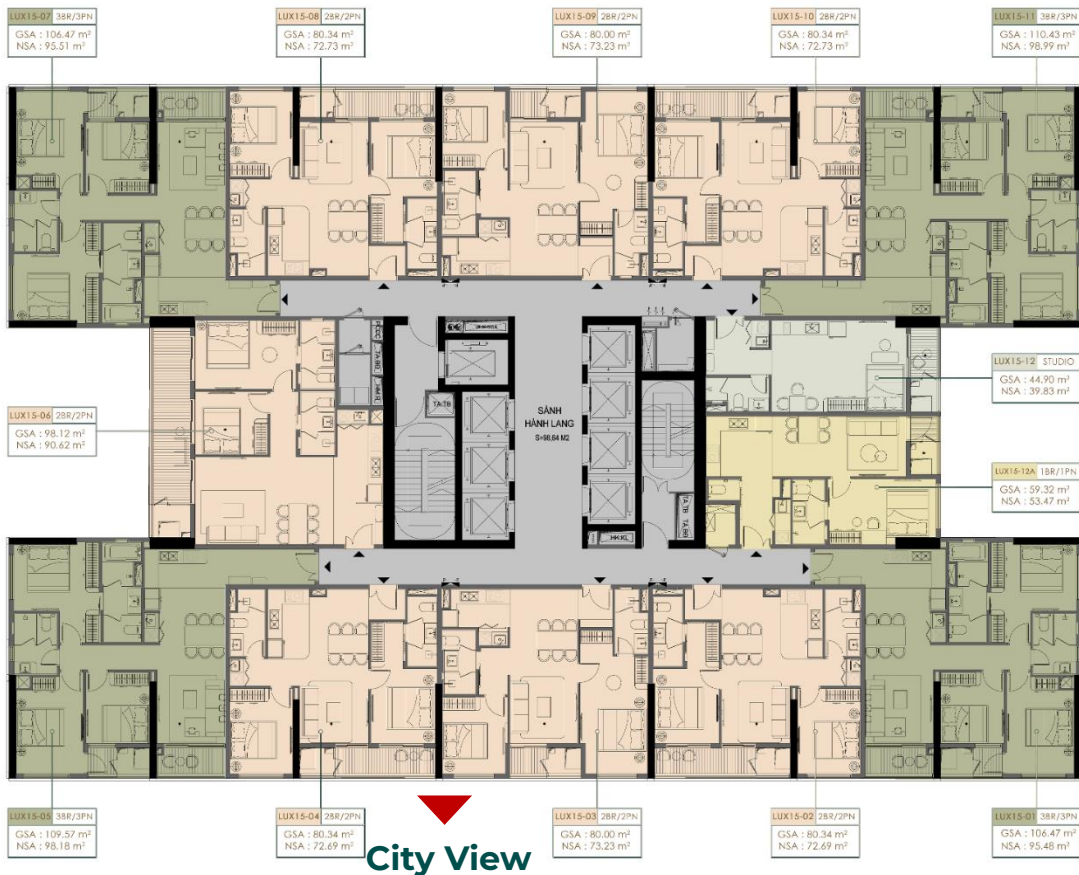

LUX3-04: 2BR/2PN
GSA: 80,34 m²
NSA: 72,59 m²
SV: 92,14 m²

LUX3-03: 2BR/2PN
GSA: 80,00 m²
NSA: 72,83 m²
SV: 92,38 m²

LUX3-02: 2BR/2PN
GSA: 80,34 m²
NSA: 72,39 m²
SV: 92,44 m²

LUX3-01: 3BR/3PN
GSA: 110,44 m²
NSA: 98,84 m²
SV: 192,00 m²

CHỦ THÍCH LEGEND

	CĂN STUDIO
	1 PHÒNG NGỦ 1 BEDROOM
	2 PHÒNG NGỦ 2 BEDROOM
	3 PHÒNG NGỦ 3 BEDROOM

City View

MẶT BẰNG TẦNG 15-20

City View

Lake View

Beach View

9

LUXURY STUDIO

Phòng ngủ: 01
Bathroom: 01
Diện tích: 39,83m²

9

LUXURY 1 BEDROOM

Phòng ngủ: 01
Bathroom: 01
Diện tích: 53,47m²

SỔ HỒNG LÂU DÀI

CHỦ THÍCH
LEGEND

CĂN STUDIO

1 PHÒNG NGỦ
1 BEDROOM

2 PHÒNG NGỦ
2 BEDROOM

3 PHÒNG NGỦ
3 BEDROOM

City View

MẶT BẰNG TẦNG 4-14

City View

Lake View

Beach View